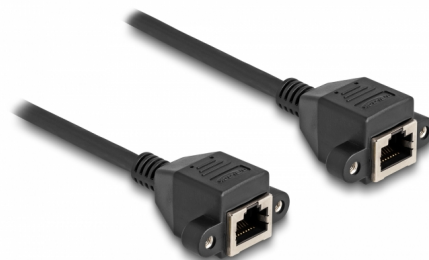

Delock Przedłużacz RJ50 żeński na żeński S/FTP 2 m czarny

Opis

Ten kabel firmy Delock może służyć do przedłużania i łączenia różnych urządzeń kontrolno-pomiarowych. Przykręcane żeńskie złącze RJ50 można przymocować np. do wspornika gniazda lub obudowy z odpowiednim otworem.

2 m

Numer artykułu 80200

EAN: 4043619802005

Kraj pochodzenia: China

Opakowanie: Torba na zamek błyskawiczny

Szczegóły techniczne

- Złącze:
 - 1 x RJ50, żeński, z nakrętkami
 - 1 x RJ50, żeński, z nakrętkami
- Ekranowana (S/FTP)
- Długość śrubek: ok. 27,8 mm
- Rodzaj kabla: 26 AWG
- Długość ze złączami: ok. 2 m
- Kolor: czarny
- Materiał: PVC

Wymagania systemowe

- Jedne wolny port RJ50

Zawartość opakowania

- Przedłużacz
- 4 x śruby

Zdjęcia

Interface

Złącze 1:	1 x RJ50 żeńskie
Złącze 2:	1 x RJ50 żeńskie

Physical characteristics

Conductor gauge:	26 AWG
Materiał:	PVC
Długość:	2 m
Kolor:	czarny