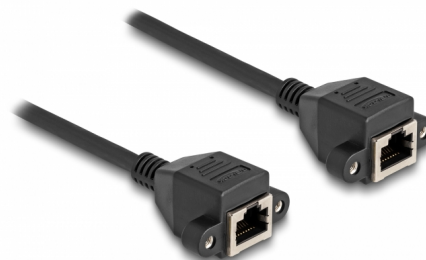

Delock Przedłużacz RJ50 żeński na żeński S/FTP 3 m czarny

Opis

Ten kabel firmy Delock może służyć do przedłużania i łączenia różnych urządzeń kontrolno-pomiarowych. Przykręcane żeńskie złącze RJ50 można przymocować np. do wspornika gniazda lub obudowy z odpowiednim otworem.

3 m

Numer artykułu 80201

EAN: 4043619802012

Kraj pochodzenia: China

Opakowanie: Torba na zamek błyskawiczny

Szczegóły techniczne

- Złącze:
 - 1 x RJ50, żeński, z nakrętkami
 - 1 x RJ50, żeński, z nakrętkami
- Ekranowana (S/FTP)
- Długość śrubek: ok. 27,8 mm
- Rodzaj kabla: 26 AWG
- Długość ze złączami: ok. 3 m
- Kolor: czarny
- Materiał: PVC

Wymagania systemowe

- Jedne wolny port RJ50

Zawartość opakowania

- Przedłużacz
- 4 x śruby

Zdjęcia

Interface

Złącze 1:	1 x RJ50 żeńskie
Złącze 2:	1 x RJ50 żeńskie

Physical characteristics

Conductor gauge:	26 AWG
Materiał:	PVC
Długość:	3 m
Kolor:	czarny