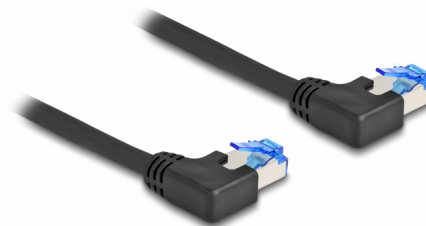

Delock Síťový kabel rozhraní RJ45 Cat.6A, S/FTP, levý pravoúhlý, 0,5 m, černý

Popis

Tento síťový kabel od Delocku může být použit pro připojení různých síťových zařízení, např. NIC ke switchi nebo patch panelu. Šroubky konektoru zabezpečí spojení a zabrání náhodnému odpojení kabelu.

S pravoúhlým konektorem

Pravoúhlé zástrčky umožňují prostorově úspornou instalaci do omezených prostorů za spotřebiči nebo do síťových skříní.

0,5 m

Číslo produktu 80209

EAN: 4043619802098

Země původu: China

Balení: Plastová taška se zipem

Technické detaily

- Konektor:
 - 1 x zástrčka RJ45, zahnutá doleva
 - 1 x zástrčka RJ45, zahnutá doleva
- 1:1 spojení
- Cat.6A specifikace
- Stíněný (S/FTP)
- Ohebný
- Průřez kabelu: 26 AWG
- Průměr kabelu: cca. 6,0 mm
- Materiál obalu kabelu: LSZH
- Barva: černá
- Délka: cca. 0,5 m

Konektor 1:	1 x zástrčka RJ45, zahnutá doleva
Konektor 2:	1 x zástrčka RJ45, zahnutá doleva

Physical characteristics

Conductor gauge:	26 AWG
Materiál:	LSZH (bez halogenů)
Shielding:	S/FTP
Délka:	0,5 m
Barva:	černá
Průměr kabelu:	6 mm