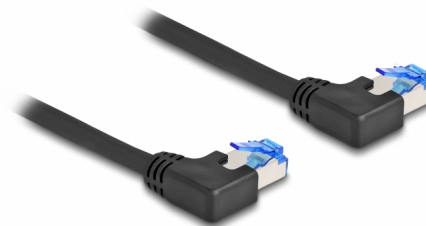

Delock Síťový kabel rozhraní RJ45 Cat.6A, S/FTP, levý pravoúhlý, 1 m, černý

Popis

Tento síťový kabel od Delocku může být použit pro připojení různých síťových zařízení, např. NIC ke switchi nebo patch panelu. Šroubky konektoru zabezpečí spojení a zabrání náhodnému odpojení kabelu.

S pravoúhlým konektorem

Pravoúhlé zástrčky umožňují prostorově úspornou instalaci do omezených prostorů za spotřebiči nebo do síťových skříní.

1 m

Číslo produktu 80210

EAN: 4043619802104

Země původu: China

Balení: Plastová taška se zipem

Technické detaily

- Konektor:
 - 1 x zástrčka RJ45, zahnutá doleva
 - 1 x zástrčka RJ45, zahnutá doleva
- 1:1 spojení
- Cat.6A specifikace
- Stíněný (S/FTP)
- Ohebný
- Průřez kabelu: 26 AWG
- Průměr kabelu: cca. 6,0 mm
- Materiál obalu kabelu: LSZH
- Barva: černá
- Délka: cca. 1 m

Konektor 1:	1 x zástrčka RJ45, zahnutá doleva
Konektor 2:	1 x zástrčka RJ45, zahnutá doleva

Physical characteristics

Conductor gauge:	26 AWG
Materiál:	LSZH (bez halogenů)
Shielding:	S/FTP
Délka:	1 m
Barva:	černá
Průměr kabelu:	6 mm