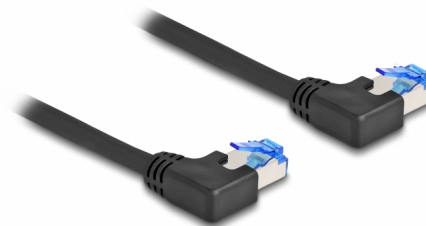

Delock Síťový kabel rozhraní RJ45 Cat.6A, S/FTP, levý pravoúhlý, 2 m, černý

Popis

Tento síťový kabel od Delocku může být použit pro připojení různých síťových zařízení, např. NIC ke switchi nebo patch panelu. Šroubky konektoru zabezpečí spojení a zabrání náhodnému odpojení kabelu.

S pravoúhlým konektorem

Pravoúhlé zástrčky umožňují prostorově úspornou instalaci do omezených prostorů za spotřebiči nebo do síťových skříní.

2 m

Číslo produktu 80211

EAN: 4043619802111

Země původu: China

Balení: Plastová taška se zipem

Technické detaily

- Konektor:
 - 1 x zástrčka RJ45, zahnutá doleva
 - 1 x zástrčka RJ45, zahnutá doleva
- 1:1 spojení
- Cat.6A specifikace
- Stíněný (S/FTP)
- Ohebný
- Průřez kabelu: 26 AWG
- Průměr kabelu: cca. 6,0 mm
- Materiál obalu kabelu: LSZH
- Barva: černá
- Délka: cca. 2 m

Konektor 1:	1 x zástrčka RJ45, zahnutá doleva
Konektor 2:	1 x zástrčka RJ45, zahnutá doleva

Physical characteristics

Conductor gauge:	26 AWG
Materiál:	LSZH (bez halogenů)
Shielding:	S/FTP
Délka:	2 m
Barva:	černá
Průměr kabelu:	6 mm