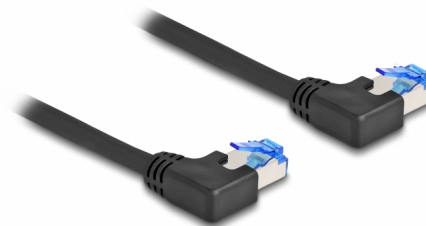

# Delock Síťový kabel rozhraní RJ45 Cat.6A, S/FTP, levý pravoúhlý, 3 m, černý

## Popis

Tento síťový kabel od Delocku může být použit pro připojení různých síťových zařízení, např. NIC ke switchi nebo patch panelu. Šroubky konektoru zabezpečí spojení a zabrání náhodnému odpojení kabelu.

### S pravoúhlým konektorem

Pravoúhlé zástrčky umožňují prostorově úspornou instalaci do omezených prostorů za spotřebiči nebo do síťových skříní.

3 m

**Číslo produktu 80212**

EAN: 4043619802128

Země původu: China

## Technické detaily

- Konektor:
  - 1 x zástrčka RJ45, zahnutá doleva
  - 1 x zástrčka RJ45, zahnutá doleva
- 1:1 spojení
- Cat.6A specifikace
- Stíněný (S/FTP)
- Ohebný
- Průřez kabelu: 26 AWG
- Průměr kabelu: cca. 6,0 mm
- Materiál obalu kabelu: LSZH
- Barva: černá
- Délka: cca. 3 m