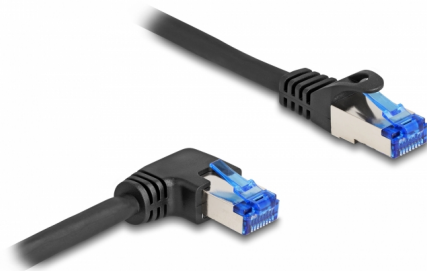

# Delock Síťový kabel rozhraní RJ45 Cat.6A, S/FTP, přímý / pravý pravoúhlý, 0,5 m, černý

## Popis

Tento síťový kabel od Delocku může být použit pro připojení různých síťových zařízení, např. NIC ke switchi nebo patch panelu. Šroubky konektoru zabezpečí spojení a zabrání náhodnému odpojení kabelu.

### S pravoúhlým konektorem

Pravoúhlý konektor umožňuje prostorově úspornou instalaci v těsných prostorech za spotřebiči nebo v síťových rozvaděčích.

0,5 m

**Číslo produktu 80221**

EAN: 4043619802210

Země původu: China

## Technické detaily

- Konektor:
  - 1 x RJ45 samec
  - 1 x zástrčka RJ45, zahnutá doprava
- 1:1 spojení
- Cat.6A specifikace
- Stíněný (S/FTP)
- Ohebný
- Průřez kabelu: 26 AWG
- Průměr kabelu: cca. 6,0 mm
- Materiál obalu kabelu: LSZH
- Barva: černá
- Délka: cca. 0,5 m