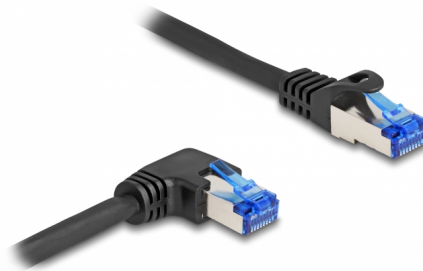

Delock Síťový kabel rozhraní RJ45 Cat.6A, S/FTP, přímý / pravý pravoúhlý, 1 m, černý

Popis

Tento síťový kabel od Delocku může být použit pro připojení různých síťových zařízení, např. NIC ke switchi nebo patch panelu. Šroubky konektoru zabezpečí spojení a zabrání náhodnému odpojení kabelu.

S pravoúhlým konektorem

Pravoúhlý konektor umožňuje prostorově úspornou instalaci v těsných prostorech za spotřebiči nebo v síťových rozvaděčích.

1 m

Číslo produktu 80222

EAN: 4043619802227

Země původu: China

Balení: Plastová taška se zipem

Technické detaily

- Konektor:
 - 1 x RJ45 samec
 - 1 x zástrčka RJ45, zahnutá doprava
- 1:1 spojení
- Cat.6A specifikace
- Stíněný (S/FTP)
- Ohebný
- Průřez kabelu: 26 AWG
- Průměr kabelu: cca. 6,0 mm
- Materiál obalu kabelu: LSZH
- Barva: černá
- Délka: cca. 1 m

Konektor 1:	1 x RJ45 samec
Konektor 2:	1 x zástrčka RJ45, zahnutá doprava

Physical characteristics

Conductor gauge:	26 AWG
Materiál:	LSZH (bez halogenů)
Shielding:	S/FTP
Délka:	1 m
Barva:	černá
Průměr kabelu:	6 mm