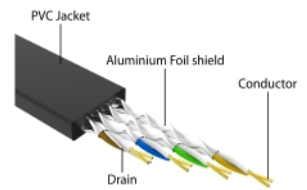

- Un puerto hembra RJ45 disponible

Contenido del paquete

- Cable retráctil RJ45

Image

1,5 m