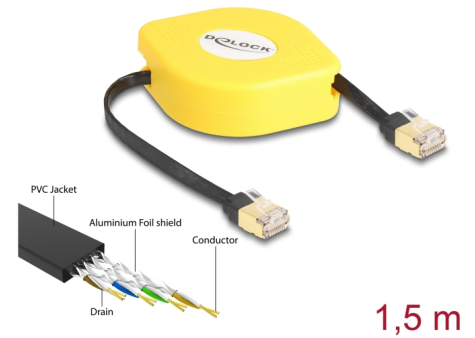

Delock Cable retráctil RJ45 Cat.6A STP 1,5 m, negro / amarillo

Descripción

Este cable retráctil RJ45 de Delock sirve para conectar varios equipos de red.

Compañero útil

Debido a su pequeño tamaño, el cable es un compañero práctico sobre la marcha y siempre a mano. Se evita el anudamiento de los cables por su mecanismo de enrollamiento.

Flexible

Puede extraerse el cable en cinco etapas y por lo tanto ofrece diferentes longitudes, dependiendo de los requerimientos.

Número de elemento 80239

EAN: 4043619802395

Pais de origen: China

Paquete: Bolsa de plástico con cremallera

Detalles tecnicos

- Conectores:
  - 1 x RJ45 macho
  - 1 x RJ45 macho
- Especificación Cat.6A
- Apantallado (STP)
- Flexible
- Cable plano
- Valor normalizado del cable: 32 AWG
- Tamaño: aprox. 5,8 x 1,8 mm
- Material de la cubierta del cable: PVC
- Carcasa color: amarillo
- Color del cable: negro
- Longitud totalmente extendido: aprox. 1,5 m
- Dimensiones (LxANxAL): aprox. 65 x 65 x 24 mm

Requisitos del sistema