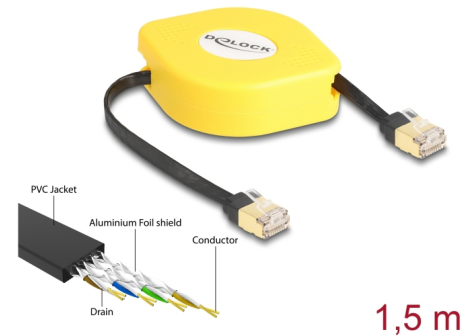

Delock Câble rétractable RJ45, Cat.6A, STP, 1,5 m, noir / jaune

Description

Ce câble RJ45 rétractable de Delock peut être utilisé pour connecter divers appareils de réseau.

Compagnon utile

Avec sa petite taille, le câble est un compagnon pratique en voyage et il est toujours sous la main. Les câbles ne sont pas emmêlés grâce au mécanisme d'enroulage.

Flexible

Le câble peut être étiré en cinq étapes et offre ainsi différentes longueurs selon les besoins.

1,5 m

N° produit 80239

EAN: 4043619802395

Pays d'origine: China

Emballage: Sac polyvalent à fermeture éclair

Détails techniques

- Connecteurs :
 - 1 x RJ45 mâle
 - 1 x RJ45 mâle
- Spécification Cat.6A
- Blindé (STP)
- Flexible
- Câble plat
- Jauge de câble : 32 AWG
- Taille de câble : env. 5,8 x 1,8 mm
- Matériau de la gaine de câble : PVC
- Boîtier couleur: jaune
- Couleur du câble : noire
- Longueur entièrement déroulé : env. 1,5 m
- Dimensions (LxIxH) : env. 65 x 65 x 24 mm

Interface

Connecteur 1:	1 x RJ45 mâle
Connecteur 2:	1 x RJ45 mâle

Physical characteristics

Boitier couleur:	jaune
Couleur du câble:	noir
Longueur du cordon:	1,5 m
Conductor gauge:	32 AWG
Matériaux:	PVC
Shielding:	STP
Longueur:	65 mm
Width:	65 mm
Height:	24 mm