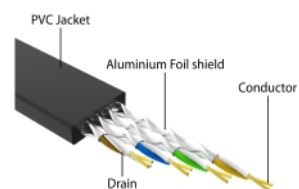

Détails techniques

- Connecteurs :
 - 1 x RJ45 mâle
 - 1 x RJ45 mâle
- Spécification Cat.6A
- Blindé (STP)
- Flexible
- Câble plat
- Jauge de câble : 32 AWG
- Taille de câble : env. 5,8 x 1,8 mm
- Matériau de la gaine de câble : PVC
- Boîtier couleur: jaune
- Couleur du câble : noire
- Longueur entièrement déroulé : env. 1,5 m
- Dimensions (LxIxH) : env. 65 x 65 x 24 mm

Configuration système requise

- Un port RJ45 femelle libre

Contenu de l'emballage

- Câble RJ45 rétractable

Image

1,5 m

General

Spécifications techniques:	Cat. 6A
----------------------------	---------

Interface

Connecteur 1:	1 x RJ45 mâle
Connecteur 2:	1 x RJ45 mâle

Physical characteristics

Boitier couleur:	jaune
Couleur du câble:	noir
Longueur du cordon:	1,5 m
Conductor gauge:	32 AWG
Matériaux:	PVC
Shielding:	STP
Longueur:	65 mm
Width:	65 mm
Height:	24 mm