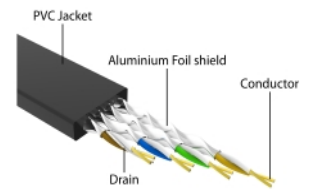

Elastyczny

Kabel można wyciągać w pięciu etapach uzyskując łącza różnej długości zgodnie z potrzebami.

1,5 m

Numer artykułu 80239

EAN: 4043619802395

Kraj pochodzenia: China

Opakowanie: Torba na zamek błyskawiczny

Szczegóły techniczne

- Złącze:
 - 1 x RJ45 męski
 - 1 x RJ45 męski
- Specyfikacja Cat.6A
- Ekranowana (STP)
- Elastyczny
- Płaski przewód
- Rodzaj kabla: 32 AWG
- Rozmiar kabla: ok. 5,8 x 1,8 mm
- Materiał powłoki: PVC
- Obudowa kolor: żółty
- Kolor przewodu: czarny
- Długość całkowitego rozciągnięta: ok. 1,5 m
- Wymiary (DxSxW): ok. 65 x 65 x 24 mm

Wymagania systemowe

- Jedno wolne złącze żeńskie RJ45

Zawartość opakowania

- Zwijany kabel RJ45

Zdjęcia

1,5 m

General

Specyfikacja :	Cat. 6A
----------------	---------

Interface

Złącze 1:	1 x RJ45 męski
Złącze 2:	1 x RJ45 męski

Physical characteristics

Obudowa kolor:	żółty
Kolor przewodu:	czarny
Długość kabla:	1,5 m
Conductor gauge:	32 AWG
Materiał:	PVC
Shielding:	STP
Długość:	65 mm
Width:	65 mm
Height:	24 mm