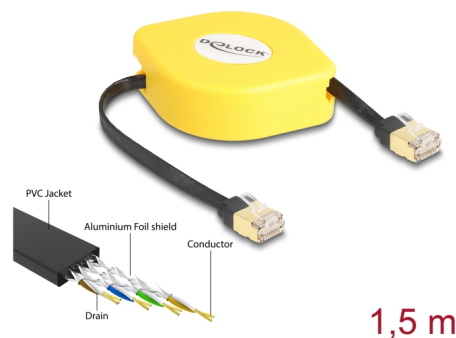

Delock Zwijany kabel RJ45 Cat.6A STP 1,5 m czarno-żółty

Opis

Ten zwijany kabel RJ45 firmy Delock może być używany do łączenia różnych urządzeń sieciowych.

Przydatny towarzysz

Dzięki niewielkim rozmiarom kabel jest bardzo przydatny w podróży i zawsze dostępny. Splątania unika się dzięki mechanizmowi nawijania.

Elastyczny

Kabel można wyciągać w pięciu etapach uzyskując łącza różnej długości zgodnie z potrzebami.

1,5 m

Numer artykułu 80239

EAN: 4043619802395

Kraj pochodzenia: China

Opakowanie: Torba na zamek błyskawiczny

Szczegóły techniczne

- Złącze:
 - 1 x RJ45 męski
 - 1 x RJ45 męski
- Specyfikacja Cat.6A
- Ekranowana (STP)
- Elastyczny
- Płaski przewód
- Rodzaj kabla: 32 AWG
- Rozmiar kabla: ok. 5,8 x 1,8 mm
- Materiał powłoki: PVC
- Obudowa kolor: żółty
- Kolor przewodu: czarny
- Długość całkowitego rozciągnięta: ok. 1,5 m
- Wymiary (DxSxW): ok. 65 x 65 x 24 mm

Interface

Złącze 1:	1 x RJ45 męski
Złącze 2:	1 x RJ45 męski

Physical characteristics

Obudowa kolor:	żółty
Kolor przewodu:	czarny
Długość kabla:	1,5 m
Conductor gauge:	32 AWG
Materiał:	PVC
Shielding:	STP
Długość:	65 mm
Width:	65 mm
Height:	24 mm