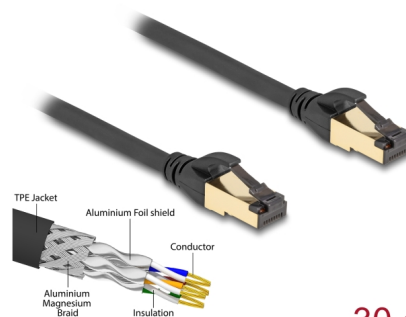

# Delock Síťový kabel RJ45 Cat.6A zástrčky na zástrčku, S/FTP, černý, délky 30 cm, Cat.7, silné tloušťky, vhodný pro průmyslové a venkovní použití

## Popis

Tento síťový kabel od Delocku může být použit pro připojení různých síťových zařízení, např. NIC ke switchi nebo patch panelu. Šroubky konektoru zabezpečí spojení a zabrání náhodnému odpojení kabelu.

### Pro průmyslové a venkovní použití

Tento síťový kabel je ideální k používání venku a nabízí zvýšenou odolnost proti ultrafialovému záření, chladu, horku, vlhkosti a korozi. Dále má zvýšenou odolnost proti ohýbání a je ideální k užívání v průmyslových prostorech.

## Technické detaily

- Konektor:
  - 1 x RJ45 samec Cat.6A
  - 1 x RJ45 samec Cat.6A
- 1:1 spojení
- Cat.7 specifikace
- Stíněný (S/FTP)
- Šířka pásma: 600 MHz
- Teplota prostředí: -20 °C ~ 75 °C
- Průřez kabelu: 26 AWG
- Průměr kabelu: cca. 6,0 mm
- Materiál obalu kabelu: TPE
- Barva: černá
- Délka: cca. 30 cm