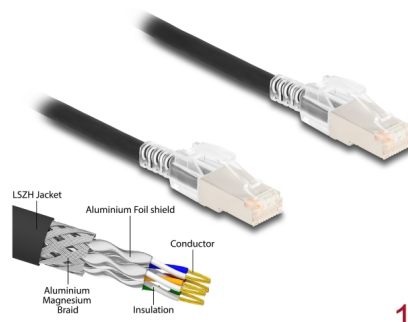

## Popis

Tento kabel RJ45 značky Delock lze používat k připojování různých síťových zařízení.

### S bezpečnostními barevnými sponkami

Tato sada obsahuje bezpečnostní barevné sponky, které lze použít k označení a zajištění kabelu. Sponku lze bezpečně připevnit ke konektoru na ochranu proti ohybu na zástrčce RJ45 na kabelu.

### S klíčem k zamykání

Zástrčku RJ45 lze pevně zamknout k zásuvce konektoru rozhraní RJ45, např. na spojovacích krabicích nebo na patch panelech a přepínačích v rozvodných skříních za účelem ochrany kabelu proti neoprávněnému použití. Chcete-li zámek otevřít, budete k tomu potřebovat dodaný klíč.

## Technické detaily

- Konektor:
  - 1 x RJ45 samec
  - 1 x RJ45 samec
- 1:1 spojení
- Cat.6A specifikace
- S bezpečnostními sponkami
- Stíněný (S/FTP)
- Průřez kabelu: 26 AWG
- Průměr kabelu: cca. 6 mm
- Materiál obalu kabelu: LSZH
- Barva: černá
- Délka: cca. 1 m