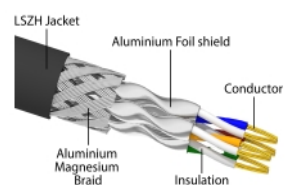

- Volný port RJ45 samice

Obsah balení

- Patch kabel
- 1 x klíč
- 10 x bezpečnostních sponek

Příslušenství