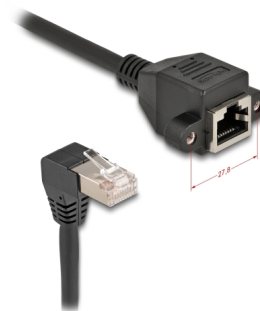

Delock Síťový prodlužovací kabel ze zástrčky S/FTP RJ45, pravoúhlý (90°), na integrovanou zásuvku RJ45, Cat.6A, 0,5 m, černý

Popis

Tento síťový kabel značky Delock lze použít k prodloužení spojení a k připojování různých zařízení. Šroubovací konektor RJ45 lze připojit například ke slotové konzole nebo ke krytu s vhodným výřezem.

S pravoúhlým konektorem

Pravoúhlý konektor umožňuje prostorově úspornou instalaci v těsných prostorech za spotřebiči nebo v síťových rozvaděčích.

0,5 m

Číslo produktu 80310

EAN: 4043619803101

Země původu: China

Balení: Plastová taška se zipem

Technické detaily

- Konektor:
 - 1 x RJ45 samec 90° pravoúhlý
 - 1 x RJ45 samice s maticemi
- Cat.6A specifikace
- Stíněný (S/FTP)
- Rozměr šroubku: cca. 27,8 mm
- Průřez kabelu: 26 AWG
- Průměr kabelu: cca. 6,0 mm
- Materiál obalu kabelu: LSZH (bez halogenů)
- Délka včetně konektorů cca. 50 cm
- Barva: černá

Konektor 1:	1 x RJ45 samec 90° pravouhlý
Konektor 2:	1 x RJ45 samice s maticemi

Physical characteristics

Shielding:	S/FTP
Délka:	50 cm
Barva:	černá
Průměr kabelu:	6 mm