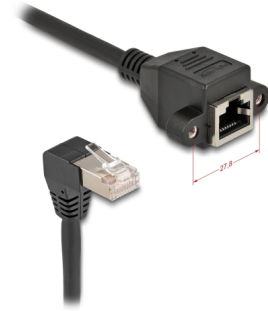

# Delock Câble de rallonge de réseau S/FTP RJ45 mâle, angulé 90°, à RJ45 intégré femelle Cat.6A, 0,5 m, noir

## Description

Ce câble de réseau de Delock peut étendre et connecter divers appareils. Le jack RJ45 vissable peut être fixé, par exemple, à un support de prise ou un logement avec une ouverture adéquate.

### Avec connecteur angulé

La fiche coudée permet une installation dans des espaces étroits derrière les appareils ou dans des armoires de réseau.

0,5 m

**N° produit 80310**

EAN: 4043619803101

Pays d'origine: China

## Détails techniques

- Connecteurs :
  - 1 x RJ45 mâle angulé à 90°
  - 1 x RJ45 femelle avec écrous
- Spécification Cat.6A
- Blindé (S/FTP)
- Distance entre vis: env. 27,8 mm
- Jauge de câble : 26 AWG
- Diamètre du câble : env. 6,0 mm
- Matériau de la gaine de câble : LSZH (sans halogène)
- Longueur, cordon incl. : env. 50 cm
- Couleur : noir