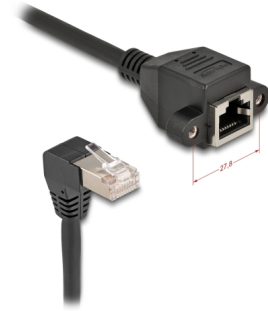

Delock Câble de rallonge de réseau S/FTP RJ45 mâle, angulé 90°, à RJ45 intégré femelle Cat.6A, 1 m, noir

Description

Ce câble de réseau de Delock peut étendre et connecter divers appareils. Le jack RJ45 vissable peut être fixé, par exemple, à un support de prise ou un logement avec une ouverture adéquate.

Avec connecteur angulé

La fiche coudée permet une installation dans des espaces étroits derrière les appareils ou dans des armoires de réseau.

1 m

N° produit 80311

EAN: 4043619803118

Pays d'origine: China

Emballage: Sac polyvalent à fermeture éclair

Détails techniques

- Connecteurs :
 - 1 x RJ45 mâle angulé à 90°
 - 1 x RJ45 femelle avec écrous
- Spécification Cat.6A
- Blindé (S/FTP)
- Distance entre vis: env. 27,8 mm
- Jauge de câble : 26 AWG
- Diamètre du câble : env. 6,0 mm
- Matériau de la gaine de câble : LSZH (sans halogène)
- Longueur, cordon incl. : env. 1 m
- Couleur : noir

Connecteur 1:	1 x RJ45 mâle angulé à 90°
Connecteur 2:	1 x RJ45 femelle avec écrous

Physical characteristics

Shielding:	S/FTP
Longueur:	1 m
Couleur:	noir
Diamètre du câble:	6 mm