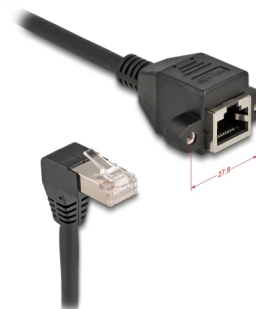

# Delock Przedłużacz sieciowy S/FTP RJ45 męski kątowny 90° do wbudowanego żeńskiego RJ45 Cat.6A 2 m czarny

## Opis

Kabel sieciowy Delock może być wykorzystany do łączenia różnych urządzeń. Wkręcany jack RJ45 można przymocować np. do zawiasu szczeliny bądź obudowy z odpowiednim wycięciem.

Ze złączem kątowym

Wtyczka kątowna pozwala na oszczędną przestrzennie instalację w ciasnych przestrzeniach za urządzeniami lub w szafach sieciowych.

## Szczegóły techniczne

- Złącze:
  - 1 x RJ45 męski kątem 90°
  - 1 x RJ45, żeński, z nakrętkami
- Specyfikacja Cat.6A
- Ekranowana (S/FTP)
- Długość śrubek: ok. 27,8 mm
- Rodzaj kabla: 26 AWG
- Średnica kabla: ok. 6,0 mm
- Materiał powłoki: LSZH (bezhalogenowy)
- Długość ze złączami: ok. 2 m
- Kolor: czarny

## Physical characteristics

Shielding:	S/FTP
Długość:	2 m
Kolor:	czarny
Średnica kabla:	6 mm