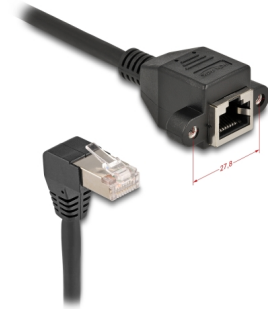

Delock Câble de rallonge de réseau S/FTP RJ45 mâle, angulé 90°, à RJ45 intégré femelle Cat.6A, 3 m, noir

Description

Ce câble de réseau de Delock peut étendre et connecter divers appareils. Le jack RJ45 vissable peut être fixé, par exemple, à un support de prise ou un logement avec une ouverture adéquate.

Avec connecteur angulé

La fiche coudée permet une installation dans des espaces étroits derrière les appareils ou dans des armoires de réseau.

3 m

N° produit 80313

EAN: 4043619803132

Pays d'origine: China

Emballage: Sac polyvalent à fermeture éclair

Détails techniques

- Connecteurs :
 - 1 x RJ45 mâle angulé à 90°
 - 1 x RJ45 femelle avec écrous
- Spécification Cat.6A
- Blindé (S/FTP)
- Distance entre vis: env. 27,8 mm
- Jauge de câble : 26 AWG
- Diamètre du câble : env. 6,0 mm
- Matériau de la gaine de câble : LSZH (sans halogène)
- Longueur, cordon incl. : env. 3 m
- Couleur : noir

Connecteur 1:	1 x RJ45 mâle angulé à 90°
Connecteur 2:	1 x RJ45 femelle avec écrous

Physical characteristics

Shielding:	S/FTP
Longueur:	3 m
Couleur:	noir
Diamètre du câble:	6 mm