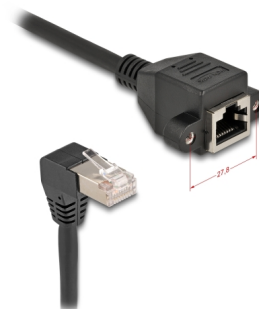

Delock Przedłużacz sieciowy S/FTP RJ45 męski kątowny 90° do wbudowanego żeńskiego RJ45 Cat.6A 3 m czarny

Opis

Kabel sieciowy Delock może być wykorzystany do łączenia różnych urządzeń. Wkręcany jack RJ45 można przymocować np. do zawiasu szczeliny bądź obudowy z odpowiednim wycięciem.

Ze złączem kątowym

Wtyczka kątowna pozwala na oszczędną przestrzennie instalację w ciasnych przestrzeniach za urządzeniami lub w szafach sieciowych.

3 m

Numer artykułu 80313

EAN: 4043619803132

Kraj pochodzenia: China

Opakowanie: Torba na zamek błyskawiczny

Szczegóły techniczne

- Złącze:
 - 1 x RJ45 męski kątem 90°
 - 1 x RJ45, żeński, z nakrętkami
- Specyfikacja Cat.6A
- Ekranowana (S/FTP)
- Długość śrubek: ok. 27,8 mm
- Rodzaj kabla: 26 AWG
- Średnica kabla: ok. 6,0 mm
- Materiał powłoki: LSZH (bezhalogenowy)
- Długość ze złączami: ok. 3 m
- Kolor: czarny

Złącze 1:	1 x RJ45 męski kątem 90°
Złącze 2:	1 x RJ45, żeński, z nakrętkami

Physical characteristics

Shielding:	S/FTP
Długość:	3 m
Kolor:	czarny
Średnica kabla:	6 mm