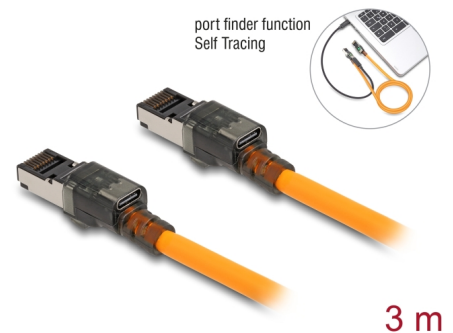

Delock Câble de réseau RJ45 avec fonction de recherche de port USB Type-C™, auto-traçant, Cat.6A S/FTP, 3 m, orange

Description

Ce câble de réseau de Delock peut être connecté à différents appareils de réseau, ex., un NIC à un interrupteur ou à un panneau de patch.

Avec fonction de recherche de port USB-C™

Le câble de réseau est muni d'une fonction de recherche de port qui permet l'identification rapide et facile du câble pour le traçage du cheminement de câble. Quand l'alimentation est fournie à la prise USB Type-C™, les LED clignotantes sur les deux prises RJ45 signalent leur position. Ce câble de raccordement est particulièrement approprié pour les bureaux, les installations industrielles et les data centers.

N° produit 80410

EAN: 4043619804108

Pays d'origine: China

Emballage: Sac polyvalent à fermeture éclair

Détails techniques

- Connecteurs :
 - 2 x fiche RJ45 plug
 - 2 x USB Type-C™ femelle
- Spécification Cat.6A
- Débit de données jusqu'à 10 Gbps
- Bande passante : 500 MHz
- Blindé (S/FTP)
- Avec fonction de recherche de câble
- Jauge de câble : 26 AWG
- Contacts plaqués or: 50 u"
- Diamètre du câble : env. 6,2 mm
- Température de fonctionnement : -20 °C ~ 60 °C
- Matériau de la gaine de câble : LSZH (sans halogène)
- Couleur : orange
- Longueur : env. 3 m

Contenu de l'emballage

- Câbles réseau

Image

General

| | |
|----------------------------|---------|
| Spécifications techniques: | Cat. 6A |
|----------------------------|---------|

Interface

| | |
|---------------|-------------------------|
| Connecteur 1: | 2 x RJ45 Stecker |
| Connecteur 2: | 2 x USB Type-C™ femelle |