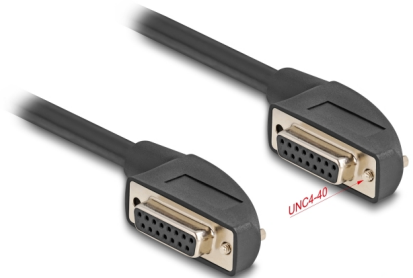

# Delock Câble série D-Sub 15 femelle avec vis, angulé 90° à droite à D-Sub 15 femelle avec vis, angulé 90° à droite, 1 m, noir

## Description

Ce câble de série de Delock est approprié à la connexion de divers appareils munis d'un connecteur D-Sub à 15 broches.

### Avec connecteur angulé

Le connecteur mâle angulé permet une installation économe en espace dans des endroits étroits derrière les appareils.

1 m

**N° produit 80476**

EAN: 4043619804764

Pays d'origine: China

## Détails techniques

- Connecteurs : 2 x D-Sub 15 femelle avec vis, angulé 90° à droite
- Type de vis : #4-40 UNC
- Jauge de câble : 24 AWG
- Température de fonctionnement : -10 °C ~ 80 °C
- Diamètre du câble : env. 7,6 mm
- Longueur du cordon connecteur incl. : env. 1 m
- Matériel : PVC
- Couleur : noir