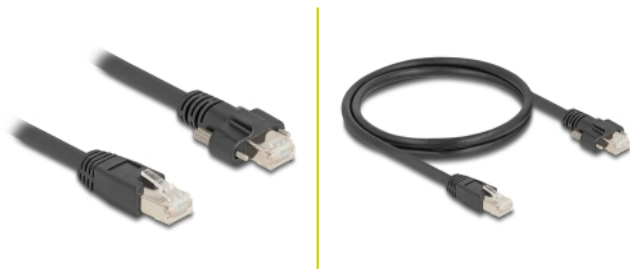

Delock Kabel ze zástrčky RJ45 na zástrčku RJ45 se šrouby, 20 mm, pro GigE kameru Cat.6A S/FTP, 1 m, černý

Popis

Tento síťový kabel od Delocku může být použit pro připojení různých síťových zařízení, např. NIC ke switchi nebo patch panelu. Šroubky konektoru zabezpečí spojení a zabrání náhodnému odpojení kabelu.

Zástrčka RJ45 se šrouby pro vizuální aplikace

Tento zástrčkový konektor RJ45 je vybaven dvěma šrouby M2 a lze je používat pro průmyslové vizuální aplikace.

1 m

Číslo produktu 80477

EAN: 4043619804771

Země původu: China

Balení: Plastová taška se zipem

Technické detaily

- Konektor:
 - 1 x RJ45 samec
 - 1 x RJ45 samec se šroubky
- Typ šroubku: M2
- Rozměr šroubku: cca. 20 mm
- 1:1 spojení
- Cat.6A specifikace
- S/FTP
- Vhodné pro vizuální systémy na sítích Gigabit Ethernet
- Měděný kabel
- Průřez kabelu: 26 AWG
- Průměr kabelu: cca. 6,5 mm
- Barva: černá
- Délka včetně konektorů cca. 1 m

Obsah balení

- RJ45 GigE kabel ke kameře

Příslušenství

General

Specifikace:	Cat. 6A
--------------	---------

Interface

Konektor 1:	1 x RJ45 samec
Konektor 2:	1 x RJ45 samec se šroubky

Physical characteristics