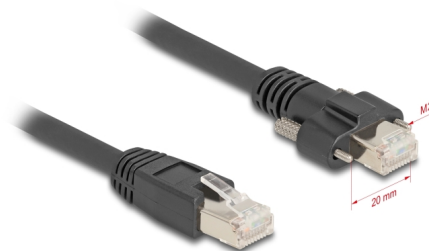

Delock Kabel ze zástrčky RJ45 na zástrčku RJ45 se šrouby, 20 mm, pro GigE kameru Cat.6A S/FTP, 1 m, černý

Popis

Tento síťový kabel od Delocku může být použit pro připojení různých síťových zařízení, např. NIC ke switchi nebo patch panelu. Šroubky konektoru zabezpečí spojení a zabrání náhodnému odpojení kabelu.

Zástrčka RJ45 se šrouby pro vizuální aplikace

Tento zástrčkový konektor RJ45 je vybaven dvěma šrouby M2 a lze je používat pro průmyslové vizuální aplikace.

1 m

Číslo produktu 80477

EAN: 4043619804771

Země původu: China

Balení: Plastová taška se zipem

Technické detaily

- Konektor:
 - 1 x RJ45 samec
 - 1 x RJ45 samec se šroubky
- Typ šroubku: M2
- Rozměr šroubku: cca. 20 mm
- 1:1 spojení
- Cat.6A specifikace
- S/FTP
- Vhodné pro vizuální systémy na sítích Gigabit Ethernet
- Měděný kabel
- Průřez kabelu: 26 AWG
- Průměr kabelu: cca. 6,5 mm
- Barva: černá
- Délka včetně konektorů cca. 1 m

Obsah balení

- RJ45 GigE kabel ke kameře

Příslušenství

General

Specifikace:	Cat. 6A
--------------	---------

Interface

Konektor 1:	1 x RJ45 samec
Konektor 2:	1 x RJ45 samec se šroubky

Physical characteristics