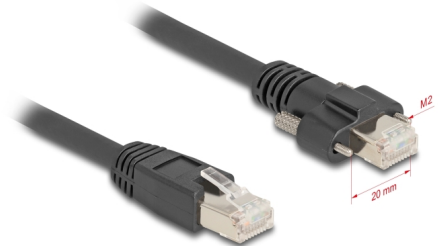

Delock Câble RJ45 mâle à RJ45 mâle avec vis 20 mm pour caméra GigE Cat.6A S/FTP, 1 m, noir

Description

Ce câble de réseau de Delock peut être connecté à différents appareils de réseau, ex., un NIC à un interrupteur ou à un panneau de patch.

RJ45 mâle avec vis pour application visuelle

Le connecteur RJ45 mâle est fourni avec deux vis M2 et peut être utilisé pour des applications visuelles industrielles.

1 m

N° produit 80477

EAN: 4043619804771

Pays d'origine: China

Emballage: Sac polyvalent à fermeture éclair

Détails techniques

- Connecteurs :
 - 1 x RJ45 mâle
 - 1 x RJ45 mâle avec vis
- Type de vis : M2
- Distance entre vis: env. 20 mm
- Connecté 1:1
- Spécification Cat.6A
- S/FTP
- Approprié pour les systèmes de visionnage Gigabit Ethernet
- Câble en cuivre
- Jauge de câble : 26 AWG
- Diamètre du câble : env. 6,5 mm
- Couleur : noir
- Longueur, cordon incl. : env. 1 m

Contenu de l'emballage

- RJ45 Câble de caméra GigE

Image

General

Spécifications techniques:	Cat. 6A
----------------------------	---------

Interface

Connecteur 1:	1 x RJ45 mâle
Connecteur 2:	1 x RJ45 mâle avec vis