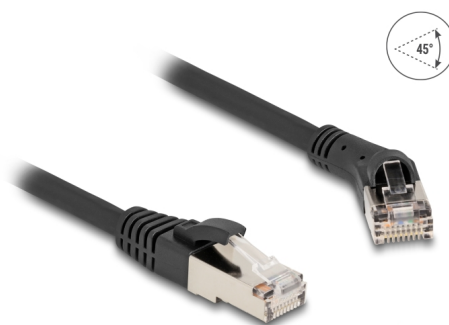

Delock Cable de red RJ45 Cat.8.1 S/FTP macho 45° en ángulo recto a macho recto hasta 40 Gbps 1 m negro

Descripción

Se puede usar este cable de red de Delock para conectar varios dispositivos y es adecuado para aplicaciones Ethernet 40GBASE-T con una frecuencia de 2 GHz y una tasa de transferencia de datos de hasta 40 Gbps.

Con conector acodado

El enchufe angulado permite una instalación que ahorra espacio en áreas reducidas detrás de los electrodomésticos o en los armarios de la red.

1 m

Número de elemento 80637

EAN: 4043619806379

Pais de origen: China

Paquete: Bolsa de plástico con cremallera

Detalles técnicos

- Conectores:
 - 1 x RJ45 macho de 45° en ángulo recto
 - 1 x RJ45 macho recto
- Conexión 1:1
- Especificación Cat.8.1
- Velocidades de transferencias de datos de hasta 40 Gbps
- Ancho de banda: 2000 MHz
- Apantallado (S/FTP)
- Valor normalizado del cable: 28 AWG
- Diámetro del cable: aprox. 6,0 mm
- Material de la cubierta del cable: LSZH (sin halógenos)
- Temperatura de funcionamiento: -20 °C ~ 60 °C
- Color: negro
- Longitud: aprox. 1 m

Contenido del paquete

- Cable de conexión

Image

General

Especificación técnica:	Cat. 8.1
-------------------------	----------

Interface

Conector 1:	1 x RJ45 macho de 45° en ángulo recto
Conector 2 :	1 x RJ45 macho