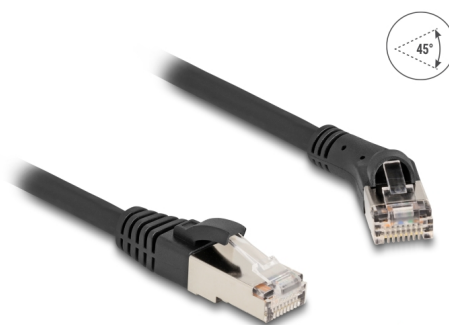

# Delock Kabel sieciowy RJ45 Cat.8.1 S/FTP, męski 45°, kątowny, męski, prosty, do 40 Gbps, 1 m, czarny

## Opis

Ten kabel sieciowy firmy Delock może być używany do łączenia różnych urządzeń i jest odpowiedni dla Ethernet 40GBASE-T z częstotliwością 2 GHz i szybkością transmisji danych do 40 Gb/s.

### Ze złączem kątowym

Wtyczka kątowna pozwala na oszczędną przestrzennie instalację w ciasnych przestrzeniach za urządzeniami lub w szafach sieciowych.

1 m

## Szczegóły techniczne

- Złącze:
  - 1 x RJ45 męski, zagięty w prawo 45°
  - 1 x RJ45 męski proste
- Podłączone 1:1
- Specyfikacja Cat.8.1
- Szybkość transmisji danych do 40 Gbps
- Przepustowość: 2000 MHz
- Ekranowana (S/FTP)
- Rodzaj kabla: 28 AWG
- Średnica kabla: ok. 6,0 mm
- Materiał osłony kabla: LSZH (bezhalogenowy)
- Temperatura robocza: -20 °C ~ 60 °C
- Kolor: czarny
- Długość: ok. 1 m