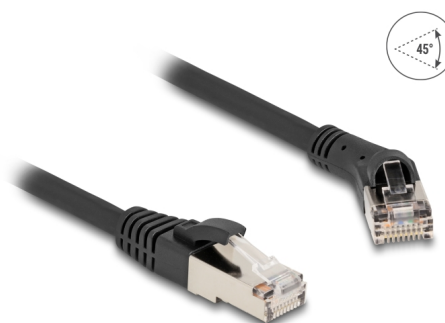

# Delock Kabel sieciowy RJ45 Cat.8.1 S/FTP, męski 45°, kątowny, męski, prosty, do 40 Gbps, 2 m, czarny

## Opis

Ten kabel sieciowy firmy Delock może być używany do łączenia różnych urządzeń i jest odpowiedni dla Ethernet 40GBASE-T z częstotliwością 2 GHz i szybkością transmisji danych do 40 Gb/s.

### Ze złączem kątowym

Wtyczka kątowna pozwala na oszczędną przestrzennie instalację w ciasnych przestrzeniach za urządzeniami lub w szafach sieciowych.

2 m

## Szczegóły techniczne

- Złącze:
  - 1 x RJ45 męski, zagięty w prawo 45°
  - 1 x RJ45 męski proste
- Podłączone 1:1
- Specyfikacja Cat.8.1
- Szybkość transmisji danych do 40 Gbps
- Przepustowość: 2000 MHz
- Ekranowana (S/FTP)
- Rodzaj kabla: 28 AWG
- Średnica kabla: ok. 6,0 mm
- Materiał osłony kabla: LSZH (bezhalogenowy)
- Temperatura robocza: -20 °C ~ 60 °C
- Kolor: czarny
- Długość: ok. 2 m