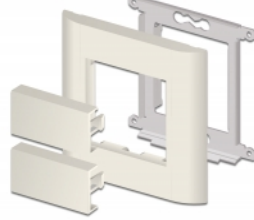

Delock Krycí destička modulu Easy 45, 45 x 22,5 mm, 10 ks, bílá

Popis

Tuto krycí desku značky Delock lze používat k zakrytí volného portu modulu v držáku modulu rozměru 45 mm. Jednoduchý zaklapávací mechanismus zajišťuje, aby byl kryt pevně na místě a aby jej v případě potřeby bylo možno snadno vyměnit.

Spoje Easy 45

Easy 45 je proměnlivý modulární systém, který umožňuje dle potřeby přidávat komponenty jako například zásuvky, HDMI nebo USB připojení. Moduly Easy 45 jsou standardizované a lze je montovat na různé držáky modulů nebo do kabelovodů. Easy 45 tvoří rozhraní mezi elektrickou, síťovou a systémovou instalací a mnoha periferními zařízeními, jako například televizory, monitory, tiskárnami, laptopy a mnoha dalšími.

10 x

Číslo produktu 81301

EAN: 4043619813018

Země původu: Taiwan, Republic of China

Balení: Plastová taška se zipem

Technické detaily

- Materiál: PC plast
- Vhodný pro držák modulů Delock Easy 45
- Vhodný pro kabelovod 45 mm o minimální hloubce 45 mm
- Velikost modulu: 22,5 x 45 mm
- Rozměry (DxŠxV): cca. 45,0 x 22,5 x 22,0 mm
- Barva: bílá

Systémové požadavky

- Volný modulový port Delock Easy 45 (22,5 x 45 mm)

Obsah balení

- 10 x krycích destiček modulu

Příslušenství

General

Mounting type:	Easy 45
----------------	---------

Physical characteristics