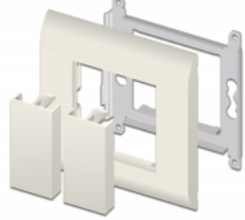

Delock Krycí destička modulu Easy 45, 45 x 22,5 mm, 10 ks, bílá

Popis

Tuto krycí desku značky Delock lze používat k zakrytí volného portu modulu v držáku modulu rozměru 45 mm. Jednoduchý zaklapávací mechanismus zajišťuje, aby byl kryt pevně na místě a aby jej v případě potřeby bylo možno snadno vyměnit.

Spoje Easy 45

Easy 45 je proměnlivý modulární systém, který umožňuje dle potřeby přidávat komponenty jako například zásuvky, HDMI nebo USB připojení. Moduly Easy 45 jsou standardizované a lze je montovat na různé držáky modulů nebo do kabelovodů. Easy 45 tvoří rozhraní mezi elektrickou, síťovou a systémovou instalací a mnoha periferními zařízeními, jako například televizory, monitory, tiskárnami, laptopy a mnoha dalšími.

10 x

Číslo produktu 81301

EAN: 4043619813018

Země původu: Taiwan, Republic of China

Balení: Plastová taška se zipem

Technické detaily

- Materiál: PC plast
- Vhodný pro držák modulů Delock Easy 45
- Vhodný pro kabelovod 45 mm o minimální hloubce 45 mm
- Velikost modulu: 22,5 x 45 mm
- Rozměry (DxŠxV): cca. 45,0 x 22,5 x 22,0 mm
- Barva: bílá

Systémové požadavky

- Volný modulový port Delock Easy 45 (22,5 x 45 mm)

Obsah balení

- 10 x krycích destiček modulu

Příslušenství

General

Mounting type:	Easy 45
----------------	---------

Physical characteristics