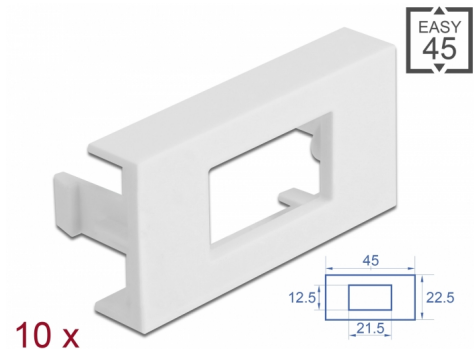

Delock Plaque rectangulaire de module Easy 45, ouverture 12,5 x 21,5 mm, 45 x 22,5 mm, 10 unités, blanc

Description

La plaque de module de Delock est utilisée pour monter un adaptateur HDMI ou DisplayPort en option. Le simple mécanisme d'enclenchement assure que le cache est bien en place et peut être facilement remplacé si nécessaire.

Connexions Easy 45

Easy 45 est un système modulaire variable qui permet aux composants comme les prises, les connexions HDMI ou USB d'être ajoutées selon vos besoins. Les modules Easy 45 sont normalisés et peuvent être montés dans divers supports de module ou conduites de câble. Easy 45 construit l'interface entre le réseau, l'alimentation électrique et l'installation de système et de nombreux appareils périphériques tels que TV, moniteurs, imprimantes, laptops et bien plus.

N° produit 81302

EAN: 4043619813025

Pays d'origine: Taiwan, Republic of China

Emballage: Sac polyvalent à fermeture éclair

Détails techniques

- Matériau : plastique PC
- Convient à un Easy 45 Delock de support de module
- Convient à une conduite de câble 45 mm ayant une profondeur minimum de 45 mm
- Taille du module : 22,5 x 45 mm
- Ouverture rectangulaire 12,5 x 21,5 mm
- Pas du trou de vis : env. 28 mm
- Dimensions (LxlxH) : env. 45,0 x 22,5 x 22 mm
- Couleur : blanc

Matériau du boîtier :	Plastique
Longueur:	22,0 mm
Width:	22,5 mm
Height:	45 mm
Couleur:	RAL 9003 Weiß