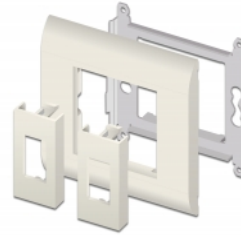

Delock Plaque rectangulaire de module Easy 45, ouverture 12,5 x 21,5 mm, 45 x 22,5 mm, 10 unités, blanc

Description

La plaque de module de Delock est utilisée pour monter un adaptateur HDMI ou DisplayPort en option. Le simple mécanisme d'enclenchement assure que le cache est bien en place et peut être facilement remplacé si nécessaire.

Connexions Easy 45

Easy 45 est un système modulaire variable qui permet aux composants comme les prises, les connexions HDMI ou USB d'être ajoutées selon vos besoins. Les modules Easy 45 sont normalisés et peuvent être montés dans divers supports de module ou conduites de câble. Easy 45 construit l'interface entre le réseau, l'alimentation électrique et l'installation de système et de nombreux appareils périphériques tels que TV, moniteurs, imprimantes, laptops et bien plus.

N° produit 81302

EAN: 4043619813025

Pays d'origine: Taiwan, Republic of China

Emballage: Sac polyvalent à fermeture éclair

Détails techniques

- Matériau : plastique PC
- Convient à un Easy 45 Delock de support de module
- Convient à une conduite de câble 45 mm ayant une profondeur minimum de 45 mm
- Taille du module : 22,5 x 45 mm
- Ouverture rectangulaire 12,5 x 21,5 mm
- Pas du trou de vis : env. 28 mm
- Dimensions (LxlxH) : env. 45,0 x 22,5 x 22 mm
- Couleur : blanc

Configuration système requise

- Un Easy 45 de module Delock (22,5 x 45 mm)

Contenu de l'emballage

- 10 x plaques de module

Image

General

Mounting type:	Easy 45
----------------	---------

Physical characteristics