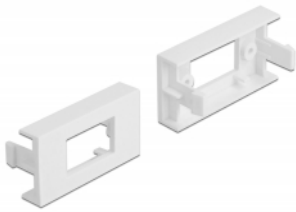

Delock Plaque rectangulaire de module Easy 45, ouverture 12,5 x 21,5 mm, 45 x 22,5 mm, 10 unités, blanc

Description

La plaque de module de Delock est utilisée pour monter un adaptateur HDMI ou DisplayPort en option. Le simple mécanisme d'enclenchement assure que le cache est bien en place et peut être facilement remplacé si nécessaire.

Connexions Easy 45

Easy 45 est un système modulaire variable qui permet aux composants comme les prises, les connexions HDMI ou USB d'être ajoutées selon vos besoins. Les modules Easy 45 sont normalisés et peuvent être montés dans divers supports de module ou conduites de câble. Easy 45 construit l'interface entre le réseau, l'alimentation électrique et l'installation de système et de nombreux appareils périphériques tels que TV, moniteurs, imprimantes, laptops et bien plus.

N° produit 81302

EAN: 4043619813025

Pays d'origine: Taiwan, Republic of China

Emballage: Sac polyvalent à fermeture éclair

Détails techniques

- Matériau : plastique PC
- Convient à un Easy 45 Delock de support de module
- Convient à une conduite de câble 45 mm ayant une profondeur minimum de 45 mm
- Taille du module : 22,5 x 45 mm
- Ouverture rectangulaire 12,5 x 21,5 mm
- Pas du trou de vis : env. 28 mm
- Dimensions (LxlxH) : env. 45,0 x 22,5 x 22 mm
- Couleur : blanc

Configuration système requise

- Un Easy 45 de module Delock (22,5 x 45 mm)

Contenu de l'emballage

- 10 x plaques de module

Image

General

Mounting type:	Easy 45
----------------	---------

Physical characteristics