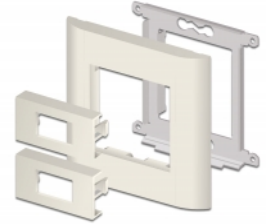

Delock Plaque rectangulaire de module Easy 45, ouverture 12,5 x 21,5 mm, 45 x 22,5 mm, 10 unités, blanc

Description

La plaque de module de Delock est utilisée pour monter un adaptateur HDMI ou DisplayPort en option. Le simple mécanisme d'enclenchement assure que le cache est bien en place et peut être facilement remplacé si nécessaire.

Connexions Easy 45

Easy 45 est un système modulaire variable qui permet aux composants comme les prises, les connexions HDMI ou USB d'être ajoutées selon vos besoins. Les modules Easy 45 sont normalisés et peuvent être montés dans divers supports de module ou conduites de câble. Easy 45 construit l'interface entre le réseau, l'alimentation électrique et l'installation de système et de nombreux appareils périphériques tels que TV, moniteurs, imprimantes, laptops et bien plus.

N° produit 81302

EAN: 4043619813025

Pays d'origine: Taiwan, Republic of China

Emballage: Sac polyvalent à fermeture éclair

Détails techniques

- Matériau : plastique PC
- Convient à un Easy 45 Delock de support de module
- Convient à une conduite de câble 45 mm ayant une profondeur minimum de 45 mm
- Taille du module : 22,5 x 45 mm
- Ouverture rectangulaire 12,5 x 21,5 mm
- Pas du trou de vis : env. 28 mm
- Dimensions (LxlxH) : env. 45,0 x 22,5 x 22 mm
- Couleur : blanc

Configuration système requise

- Un Easy 45 de module Delock (22,5 x 45 mm)

Contenu de l'emballage

- 10 x plaques de module

Image

General

Mounting type:	Easy 45
----------------	---------

Physical characteristics