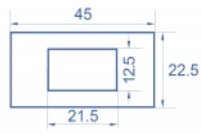

Delock Plaque rectangulaire de module Easy 45, ouverture 12,5 x 21,5 mm, 45 x 22,5 mm, 10 unités, blanc

Description

La plaque de module de Delock est utilisée pour monter un adaptateur HDMI ou DisplayPort en option. Le simple mécanisme d'enclenchement assure que le cache est bien en place et peut être facilement remplacé si nécessaire.

N° produit 81302

EAN: 4043619813025

Pays d'origine: Taiwan, Republic of China

Emballage: Sac polyvalent à fermeture éclair

Détails techniques

- Matériau : plastique PC
- Convient à un Easy 45 Delock de support de module
- Convient à une conduite de câble 45 mm ayant une profondeur minimum de 45 mm
- Taille du module : 22,5 x 45 mm
- Ouverture rectangulaire 12,5 x 21,5 mm
- Pas du trou de vis : env. 28 mm
- Dimensions (LxlxH) : env. 45,0 x 22,5 x 22 mm
- Couleur : blanc

Configuration système requise

- Un Easy 45 de module Delock (22,5 x 45 mm)

Contenu de l'emballage

- 10 x plaques de module

Image

General

Mounting type:	Easy 45
----------------	---------

Physical characteristics

Matériau du boîtier :	Plastique
Longueur:	22,0 mm
Width:	22,5 mm
Height:	45 mm
Couleur:	RAL 9003 Weiß