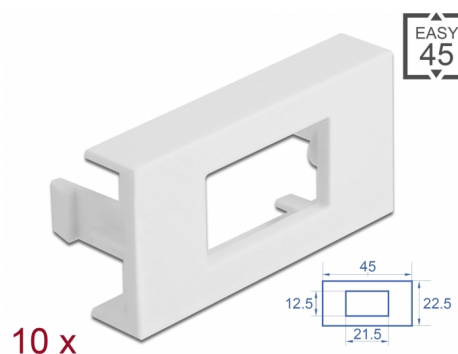

Delock Panel modułu Easy 45 prostokątny 12,5 x 21,5 mm, 45 x 22,5 mm 10 sztuk, biały

Opis

Panel modułu Delock mieści adapter HDMI lub DisplayPort. Prosty mechanizm zatrzasku zapewnia że pokrywka jest dobrze zakotwiczona i ale można ją łatwo usunąć w razie potrzeby.

Łącza Easy 45

Easy 45 to modułowy system umożliwiający dodawanie gniazdo bądź złączy HDMI lub USB w miarę potrzeb. Moduły Easy 45 są standaryzowane i można je montować w różnych obudowach i korytkach kablowych. Easy 45 tworzy interfejs pomiędzy siecią elektryczną a instalacjami systemów peryferyjnych takich jak TV, monitory, drukarki, laptopy i inne.

Numer artykułu 81302

EAN: 4043619813025

Kraj pochodzenia:
Taiwan, Republic of
China

Opakowanie: Torba na
zamek błyskawiczny

Szczegóły techniczne

- Materiał: PC plastik
- Odpowiedni do uchwytu modułowego Delock Easy 45
- Odpowiedni dla korytek kablowych 45 mm i minimalnej głębokości 45 mm
- Wymiary modułu: 22,5 x 45 mm
- Otwór prostokątny 12,5 x 21,5 mm
- Wysokość otworu na śrubkę: ok. 28 mm
- Wymiary (DxSxW): ok. 45,0 x 22,5 x 22 mm
- Kolor: biały

Materiał obudowy:	Plastik
Długość:	22,0 mm
Width:	22,5 mm
Height:	45 mm
Kolor:	RAL 9003 Weiß