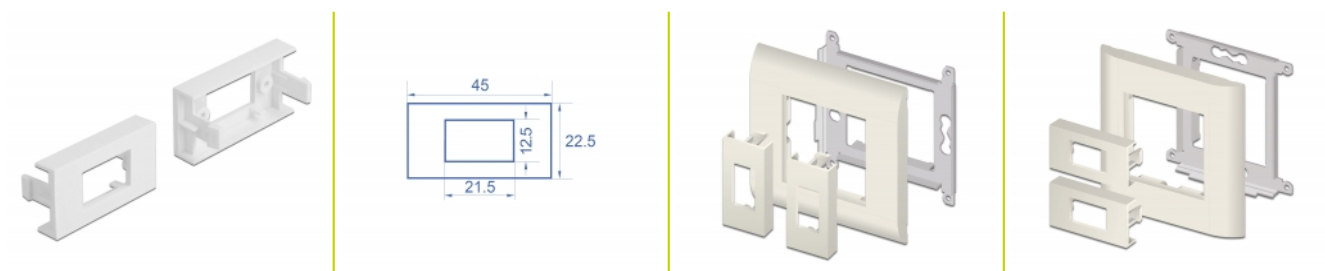

Delock Panel modułu Easy 45 prostokątny 12,5 x 21,5 mm, 45 x 22,5 mm 10 sztuk, biały

Opis

Panel modułu Delock mieści adapter HDMI lub DisplayPort. Prosty mechanizm zatrzasku zapewnia że pokrywka jest dobrze zakotwiczona i ale można ją łatwo usunąć w razie potrzeby.

Łącza Easy 45

Easy 45 to modułowy system umożliwiający dodawanie gniazdo bądź złączy HDMI lub USB w miarę potrzeb. Moduły Easy 45 są standaryzowane i można je montować w różnych obudowach i korytkach kablowych. Easy 45 tworzy interfejs pomiędzy siecią elektryczną a instalacjami systemów peryferyjnych takich jak TV, monitory, drukarki, laptopy i inne.

Numer artykułu 81302

EAN: 4043619813025

Kraj pochodzenia:
Taiwan, Republic of
China

Opakowanie: Torba na
zamek błyskawiczny

Szczegóły techniczne

- Materiał: PC plastik
- Odpowiedni do uchwytu modułowego Delock Easy 45
- Odpowiedni dla korytek kablowych 45 mm i minimalnej głębokości 45 mm
- Wymiary modułu: 22,5 x 45 mm
- Otwór prostokątny 12,5 x 21,5 mm
- Wysokość otworu na śrubkę: ok. 28 mm
- Wymiary (DxSxW): ok. 45,0 x 22,5 x 22 mm
- Kolor: biały

Wymagania systemowe

- Wolny port modułu Delock Easy 45 (22,5 x 45 mm)

Zawartość opakowania

- 10 x panel modułu

Zdjęcia

General

Mounting type:	Easy 45
----------------	---------

Physical characteristics