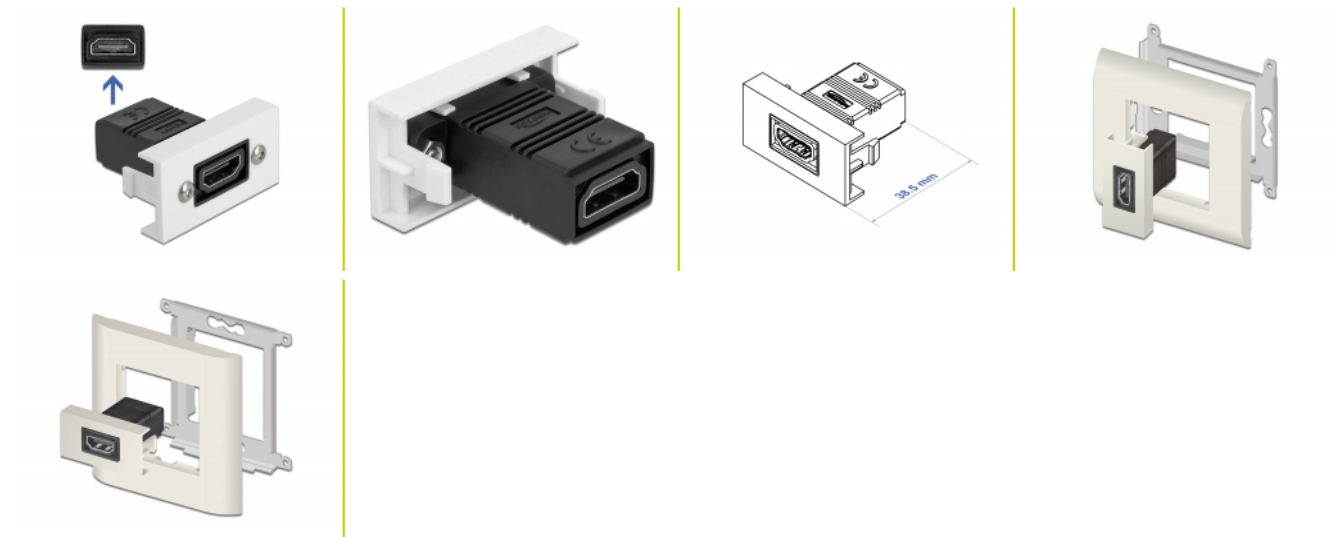

Delock Modul Easy 45 HDMI, přímý, 22,5 x 45 mm

Popis

Tento modul Easy 45 značky Delock je navržen tak, aby poskytoval zásuvkový port rozhraní HDMI. Jednoduchý zaklapávací mechanismus zajišťuje, aby byl modul pevně na místě a aby bylo možno jej v případě potřeby snadno odstranit.

Spoje Easy 45

Easy 45 je proměnlivý modulární systém, který umožňuje dle potřeby přidávat komponenty jako například zásuvky, HDMI nebo USB připojení. Moduly Easy 45 jsou standardizované a lze je montovat na různé držáky modulů nebo do kabelovodů. Easy 45 tvoří rozhraní mezi elektrickou, síťovou a systémovou instalací a mnoha periferními zařízeními, jako například televizory, monitory, tiskárnami, laptopy a mnoha dalšími.

Číslo produktu 81303

EAN: 4043619813032

Země původu: Taiwan, Republic of China

Balení: Plastová taška se zipem

Technické detaily

- Konektor: 2 x HDMI-A samice
- Rozlišení až 3840 x 2160 @ 60 Hz (v závislosti na systému a připojeném hardware)
- Podporuje řídicí povely CEC 2.0
- Podporuje HDCP 2.2 (High-Bandwidth Digital Content Protection)
- Podporuje HDR
- Materiál: PC plast
- Vhodný pro držák modulů Delock Easy 45
- Vhodný pro kabelovod 45 mm o minimální hloubce 45 mm
- Velikost modulu: 22,5 x 45 mm
- Rozměry (DxŠxV): cca.22,5 x 45,0 x 38,5 mm
- Barva: bílá

Systémové požadavky

- Volný modulový port Delock Easy 45

Obsah balení

- Modul HDMI Easy 45

Příslušenství

General

Mounting type:	Easy 45
Specifikace:	High Speed HDMI with Ethernet HDCP 2.2 HDR

Interface