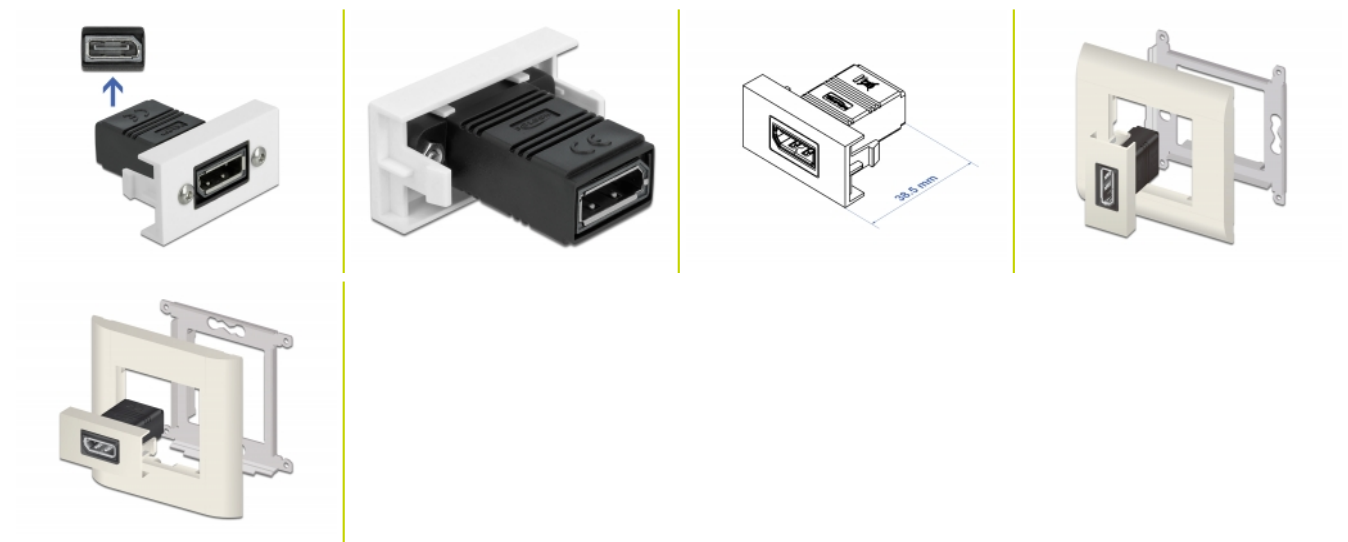

Obsah balení

- Modul DisplayPort Easy 45

Příslušenství