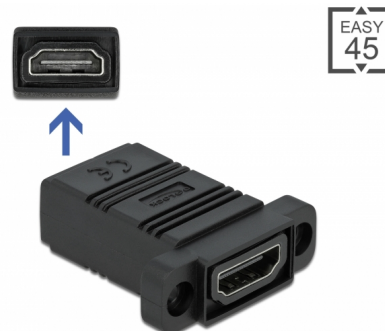

## Popis

Tento adaptér System 45 značky Delock je navržen pro připojení dvou kabelů HDMI. Adaptér lze používat k prodlužování kabelů nebo jako měnič „pohlaví“ zásuvky. Dva otvory na boku umožňují přišroubování adaptéru například do zařízení nebo k nábytku.

### Vhodné pro kryt modulu System 45 značky Delock

Tvar a rozestupy otvorů jsou optimálně uzpůsobeny desce modulu System 45 značky Delock s obdélníkovým výřezem. Ve spojení s krytem modulu lze adaptér namontovat na držák modulu System 45 značky Delock nebo do kabelovodu rozměru 45 mm.

## Technické detaily

- Konektor: 2 x HDMI-A samice
- Rozlišení až 3840 x 2160 @ 60 Hz  
(v závislosti na systému a připojeném hardware)
- Podporuje řídicí povely CEC 2.0
- Podporuje HDCP 2.2 (High-Bandwidth Digital Content Protection)
- Podporuje HDR
- Materiál: PC plast
- Vhodné pro desku modulu System 45 s obdélníkovým výřezem, 12,5 x 21,5 mm, Delock System 45
- Rozteč otvorů pro šroub: ca. 28 mm
- Rozměry (DxŠxV): cca. 38,5 x 36,0 x 14,0 mm
- Barva: černá

## Physical characteristics

Pouzdro barva:	černá
Materiál:	Plastová
Délka:	38,5 mm
Width:	36 mm
Height:	14 mm