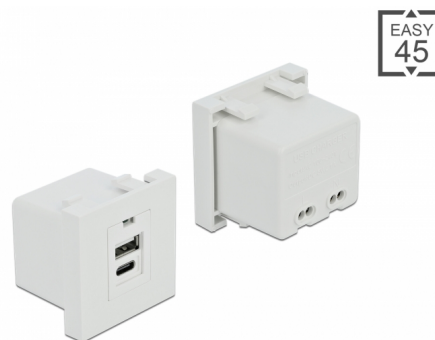

# Delock Easy 45 module de port de chargement 1 x USB Type-A + 1 x USB Type-C™

## Description

Ce module de port de chargement Easy 45 de Delock fournit un port de chargement USB Type-A et un USB Type-C™. Le simple mécanisme d'encliquetage assure que le module soit fermement mis en place et il peut être facilement retiré quand nécessaire.

## Connexions Easy 45

Easy 45 est un système modulaire variable qui permet aux composants comme les prises, les connexions HDMI ou USB d'être ajoutées selon vos besoins. Les modules Easy 45 sont normalisés et peuvent être montés dans divers supports de module ou conduites de câble. Easy 45 construit l'interface entre le réseau, l'alimentation électrique et l'installation de système et de nombreux appareils périphériques tels que TV, moniteurs, imprimantes, laptops et bien plus.

## Détails techniques

- Connecteurs :
  - 1 x USB Type-A femelle
  - 1 x USB Type-C™ femelle
  - 1 x bornier 2 broches N, L
- Entree : CA 100 ~ 240 V / 50 ~ 60 Hz / 0,2 A
- Sortie USB : max. 5,0 V / 2,1 A au total
- Tension de sortie : max. 10,5 W au total
- Rendement moyen en mode actif 81,40 %
- Rendement à faible charge (10 %) 73,50 %
- Consommation électrique hors charge 0,166 W
- Protection contre les courts-circuits
- Indicateur LED pour l'alimentation
- Matériau : plastique PC
- Convient à un Easy 45 Delock de support de module
- Convient à une conduite de câble 45 mm ayant une profondeur minimum de 45 mm
- Taille du module : 45 x 45 mm
- Dimensions (LxlxH) : env. 45 x 45 x 38 mm