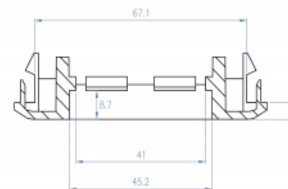

Delock Držák modulu Easy 45 pro instalační kanál, 85 x 80 mm

Popis

Tento držák modulu značky Delock je navržen pro montáž na jeden modul rozměru 45 x 45 mm nebo na dva moduly rozměru 22,5 x 45 mm.

Individuálně přizpůsobitelné příslušným potřebám

Číslo produktu 81315

EAN: 4043619813155

Země původu: Taiwan, Republic of China

Balení: Plastová taška se zipem

Technické detaily

- Robustní plastový držák
- Vhodný k instalaci kanálu s otvorem přibližně 76,5 mm
- Výřez modulu: 45 mm x 45 mm
- Materiál: ABS
- Rozměry (DxŠxV): cca. 85 x 80 x 20 mm
- Barva: bílá

Systemové požadavky

- Instalační kanál s otvorem o rozměru přibližně 76,5 mm

Obsah balení

- Držák modulu Easy 45

Příslušenství

General

Mounting type:	Easy 45
----------------	---------

Physical characteristics

Délka:	85 mm
Width:	80 mm
Height:	20 mm
Barva:	RAL 9003 Weiß