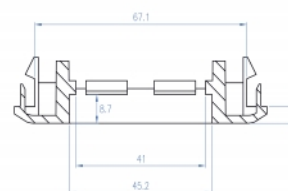

Avec la variété de modules différents, le support de module peut être équipé individuellement et adapté aux besoins respectifs.

Approprié pour une goulotte d'installation avec ouverture de env. 76,5 mm

N° produit 81316

EAN: 4043619813162

Pays d'origine: Taiwan, Republic of China

Emballage: Sac polyvalent à fermeture éclair

Détails techniques

- Support robuste en plastique
- Approprié pour une goulotte d'installation ayant une ouverture de env. 76,5 mm
- Dimensions de module : 45 mm x 45 mm
- Matériel : ABS
- Dimensions (LxlxH) : env. 130 x 80 x 20 mm
- Couleur : blanc

Configuration système requise

- Goulotte d'installation avec ouverture de env. 76,5 mm

Contenu de l'emballage

- Support de module Easy 45

Image

General

Mounting type:	Easy 45
----------------	---------

Physical characteristics

Longueur:	130 mm
Width:	80 mm
Height:	20 mm
Couleur:	RAL 9003 Weiß