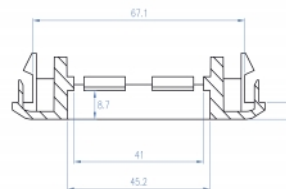

Configuration système requise

- Goulotte d'installation avec ouverture de env. 76,5 mm

Contenu de l'emballage

- Support de module Easy 45

Image