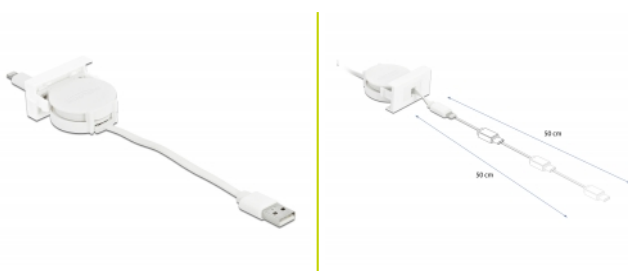

- Napětí: max. 5 V
- Délka včetně konektorů:
  Hostitelský kabel USB-A o délce přibližně 12 cm
  Zařízení-kabel Lightning, přibližně 50 cm (prodloužený)
- Vhodný pro držák modulů Delock Easy 45
- Vhodný pro kabelovod 45 mm o minimální hloubce 45 mm
- Velikost modulu: 22,5 x 45 mm
- Rozměry (DxŠxV): cca. 45,0 x 22,5 x 47,0 mm
- Barva: bílá

Systemové požadavky

- Nabíječka s volným portem USB Typu-A
- PC nebo notebook s volným USB Typ-A portem
- Zařízení s portem 8 pin Lightning
- Volný modulový port Delock Easy 45

Obsah balení

- Zatažitelný kabel modulu Easy 45

Příslušenství