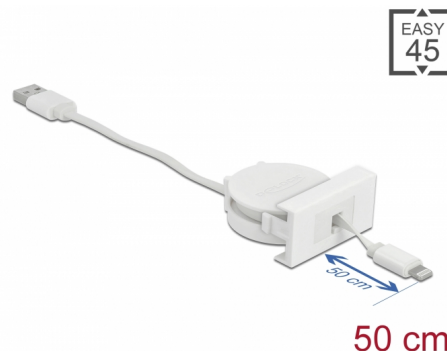

# Delock Modul Easy 45 se zatažitelným kabelem s rozhraním USB 2.0 z USB Typu-A na 8 pinový Lightning, zásuvkový, bílý

## Popis

Tento zatažitelný kabel Easy 45 značky Delock lze připojit k PC, laptopu nebo zdroji napájení s konektorem USB-A používat jej k datovým přenosům nebo k nabíjení pro různá zařízení s osmipinovým rozhraním Lightning. Jednoduchý zaklapávací mechanismus zajišťuje, aby byl modul pevně na místě a aby bylo možno jej v případě potřeby snadno odstranit.

## Ohebný

Tento kabel pro rozhraní USB 2.0 lze postupně vytahovat po šesti krocích, takže nabízí různé délky kabelu podle potřeby. Jestliže není kabel potřeba, je úhledně smotán a uložen na místo.

## Technické detaily

- Konektor:
  - 1 x USB 2.0 Typ-A samec
  - 1 x 8 pin Lightning samec
- Průřez kabelu:
  - Nabíjecí kabel: 24 AWG
  - datový kabel: 30 AWG
- Plochý kabel
- Maximální výstupní proud: 2 A
- Rychlost přenosu dat 480 Mbps