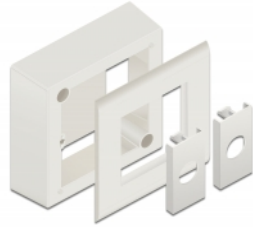

Příslušenství