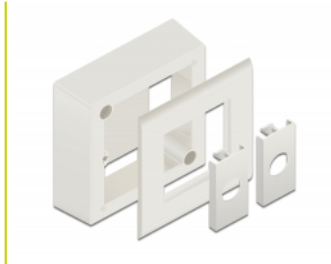

Delock Boitier apparent pour modules Easy 45, 82 x 82 mm, blanc

Description

Ce boitier apparent de Delock est utilisé pour monter des modules Easy 45 au mur. Le corps est en plastique robuste et offre donc une protection maximum pour l'installation électrique. L'entrée de câble est possible sur le côté de même que par l'arrière.

Connexions Easy 45

Easy 45 est un système modulaire variable qui permet aux composants comme les prises, les connexions HDMI ou USB d'être ajoutées selon vos besoins. Les modules Easy 45 sont normalisés et peuvent être montés dans divers supports de module ou conduites de câble. Easy 45 construit l'interface entre le réseau, l'alimentation électrique et l'installation de système et de nombreux appareils périphériques tels que TV, moniteurs, imprimantes, laptops et bien plus.

N° produit 81332

EAN: 4043619813322

Pays d'origine: China

Emballage: Box

Détails techniques

- Matériau : plastique PC
- Entrée de câble sur le côté et par l'arrière
- Approprié pour les modules Easy 45
- Dimensions de module : 45 mm x 45 mm
- Profondeur de montage : 40 mm
- Couleur : blanc
- Dimensions (LxlxH) : env. 82 x 82 x 50 mm

Contenu de l'emballage

- Boitier apparent
- Vis

Image

General

Mounting type:	Easy 45
----------------	---------

Physical characteristics

Longueur:	82 mm
Width:	82 mm
Height:	50 mm
Couleur:	RAL 9003 Weiß