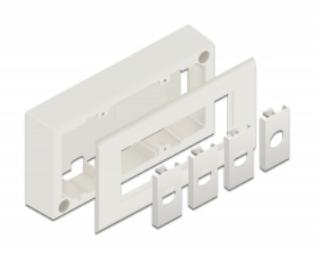

Delock Boitier apparent pour modules Easy 45, 152 x 82 mm, blanc

Description

Ce boîtier apparent de Delock est utilisé pour monter des modules Easy 45 au mur. Le corps est en plastique robuste et offre donc une protection maximum pour l'installation électrique. L'entrée de câble est possible sur le côté de même que par l'arrière.

Connexions Easy 45

Easy 45 est un système modulaire variable qui permet aux composants comme les prises, les connexions HDMI ou USB d'être ajoutées selon vos besoins. Les modules Easy 45 sont normalisés et peuvent être montés dans divers supports de module ou conduites de câble. Easy 45 construit l'interface entre le réseau, l'alimentation électrique et l'installation de système et de nombreux appareils périphériques tels que TV, moniteurs, imprimantes, laptops et bien plus.

N° produit 81333

EAN: 4043619813339

Pays d'origine: China

Emballage: Box

Détails techniques

- Matériau : plastique PC
- Entrée de câble sur le côté et par l'arrière
- Approprié pour les modules Easy 45
- Dimensions de module : 45 mm x 45 mm
- Profondeur de montage : 40 mm
- Couleur : blanc
- Dimensions (LxlxH) : env. 152 x 82 x 50 mm

Contenu de l'emballage

- Boîtier apparent
- Vis

Image

General

Mounting type:	Easy 45
----------------	---------

Physical characteristics

Longueur:	82 mm
Width:	152 mm
Height:	50 mm
Couleur:	RAL 9003 Weiß