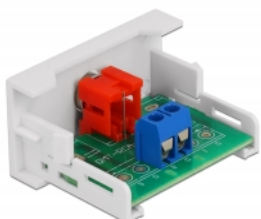

- Modul Easy 45

Příslušenství