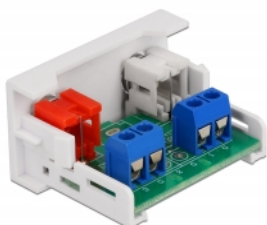

- Modul Easy 45

Příslušenství