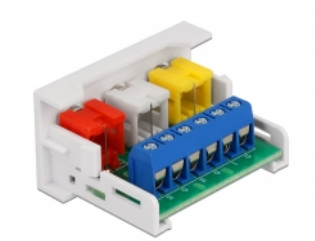

Delock Module Easy 45 à 3 ports RCA femelles, 22,5 x 45 mm

Description

Ce module Easy 45 de Delock est conçu pour fournir trois ports RCA femelles. Le simple mécanisme d'encliquetage assure que le module soit fermement mis en place et il peut être facilement retiré quand nécessaire.

Connexions Easy 45

Easy 45 est un système modulaire variable qui permet aux composants comme les prises, les connexions HDMI ou USB d'être ajoutées selon vos besoins. Les modules Easy 45 sont normalisés et peuvent être montés dans divers supports de module ou conduites de câble. Easy 45 construit l'interface entre le réseau, l'alimentation électrique et l'installation de système et de nombreux appareils périphériques tels que TV, moniteurs, imprimantes, laptops et bien plus.

N° produit 81339

EAN: 4043619813391

Pays d'origine: China

Emballage: White Box

Détails techniques

- Connecteurs :
externe : 3 x RCA femelle
interne : 1 x bornier 6 broches avec terminal à vis
- Matériau : plastique ABS
- Convient à un Easy 45 Delock de support de module
- Convient à une conduite de câble 45 mm ayant une profondeur minimum de 45 mm
- Taille du module : 22,5 x 45 mm
- Dimensions (LxlxH) : env. 22,5 x 45,0 x 39,0 mm
- Couleur : blanc

Configuration système requise

- Un Easy 45 de module Delock

Contenu de l'emballage

- Module Easy 45

Image

General

Mounting type:	Easy 45
----------------	---------

Interface