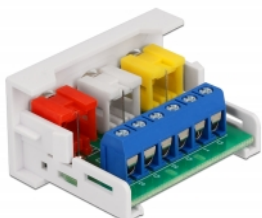

- Moduł Easy 45

Zdjęcia