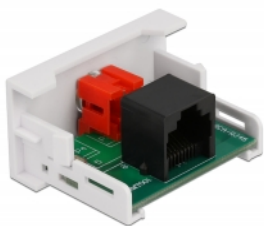

Zawartość opakowania

- Moduł Easy 45

Zdjęcia