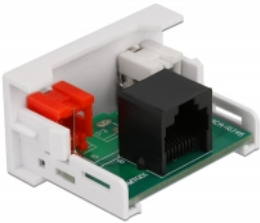

Delock Modul Easy 45 se 2 x RCA samice na RJ45 samice 22,5 x 45 mm

Popis

Tento modul Easy 45 značky Delock je navržen tak, aby poskytoval dva zásuvkové porty rozhraní RCA. Jednoduchý zaklapávací mechanismus zajišťuje, aby byl modul pevně na místě a aby bylo možno jej v případě potřeby snadno odstranit. Předem instalovaný síťový kabel lze např. připojit nebo prodloužit do zásuvky RJ45.

Spoje Easy 45

Easy 45 je proměnlivý modulární systém, který umožňuje dle potřeby přidávat komponenty jako například zásuvky, HDMI nebo USB připojení. Moduly Easy 45 jsou standardizované a lze je montovat na různé držáky modulů nebo do kabelovodů. Easy 45 tvoří rozhraní mezi elektrickou, síťovou a systémovou instalací a mnoha periferními zařízeními, jako například televizory, monitory, tiskárnami, laptopy a mnoha dalšími.

- Konektor:
 - externí: 2 x RCA (cinch) samice
 - interní: 1 x RJ45 samice
- Materiál: ABS plast
- Vhodný pro držák modulů Delock Easy 45
- Vhodný pro kabelovod 45 mm o minimální hloubce 45 mm
- Velikost modulu: 22,5 x 45 mm
- Rozměry (DxŠxV): cca. 22,5 x 45,0 x 39,0 mm
- Barva: bílá

Systémové požadavky

- Volný modulový port Delock Easy 45
-

Obsah balení

- Modul Easy 45
-

Příslušenství

General

Mounting type:	Easy 45
----------------	---------

Interface