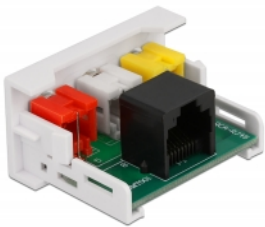

- Volný modulový port Delock Easy 45

Obsah balení

- Modul Easy 45

Příslušenství