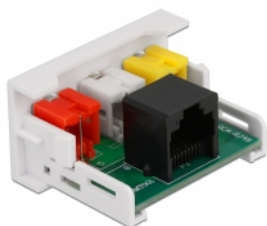

Delock Moduł Easy 45 3 x RCA żeński do port żeński RJ45, 22,5 x 45 mm

Opis

Moduł Delock Easy 45 mieści trzy porty żeńskie RCA. Prosty mechanizm zatrzasku zapewnia że moduł jest dobrze zakotwiczony i ale można do łatwo usunąć w razie potrzeby. Preinstalowany kabel sieciowy można włączyć do gniazda RJ45.

Łącza Easy 45

Easy 45 to modułowy system umożliwiający dodawanie gniazdo bądź złącza HDMI lub USB w miarę potrzeb. Moduły Easy 45 są standaryzowane i można je montować w różnych obudowach i korytkach kablowych. Easy 45 tworzy interfejs pomiędzy siecią elektryczną a instalacjami systemów peryferyjnych takich jak TV, monitory, drukarki, laptopy i inne.

Szczegóły techniczne

- Złącze:
 - zewnątrzne: 3 x RCA żeński
 - wewnętrzne: 1 x RJ45 żeńskie
- Materiał: ABS plastik
- Odpowiedni do uchwytu modułowego Delock Easy 45
- Odpowiedni dla korytek kablowych 45 mm i minimalnej głębokości 45 mm
- Wymiary modułu: 22,5 x 45 mm
- Wymiary (DxSxW): ok. 22,5 x 45,0 x 39,0 mm
- Kolor: biały

Wymagania systemowe

- Wolny port modułu Delock Easy 45

Zawartość opakowania

- Moduł Easy 45

Zdjęcia

General

Mounting type:	Easy 45
----------------	---------

Interface