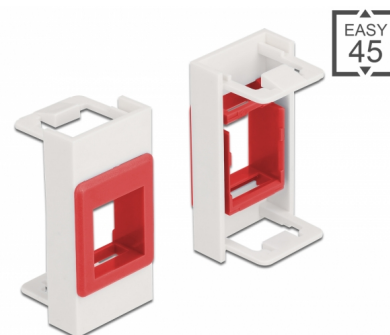

Delock Modul Easy 45 modulu Keystone, rozměru 22,5 x 45 mm, bílá / červená

Popis

Tento modul Easy 45 značky Delock je určen k tomu, aby poskytoval držák Keystone. Normalizované rozměry umožňují snadnou montáž jednoho modulu Keystone zacvaknutím. Jednoduchý zaklapávací mechanismus zajišťuje, aby byl modul pevně na místě a aby bylo možno jej v případě potřeby snadno odstranit.

Přehledný a strukturovaný

Modul Easy 45 modulu Keystone je k dispozici v šesti různých barvách. To umožňuje barvami označovat a odlišit tak různé sítě nebo aplikace.

Spoje Easy 45

Easy 45 je proměnlivý modulární systém, který umožňuje dle potřeby přidávat komponenty jako například zásuvky, HDMI nebo USB připojení. Moduly Easy 45 jsou standardizované a lze je montovat na různé držáky modulů nebo do kabelovodů. Easy 45 tvoří rozhraní mezi elektrickou, síťovou a systémovou instalací a mnoha periferními zařízeními, jako například televizory, monitory, tiskárnami, laptopy a mnoha dalšími.

Číslo produktu 81355

EAN: 4043619813551

Země původu: China

Balení: Plastová taška se zipem

Technické detaily

- Jeden Keystone port 19,2 x 14,9 mm
- Materiál: PC plast
- Vhodný pro držák modulů Delock Easy 45
- Vhodný pro kabelovod 45 mm o minimální hloubce 45 mm
- Velikost modulu: 22,5 x 45 mm
- Rozměry (DxŠxV): cca. 22,5 x 45,0 x 22,0 mm
- Barva: bílá / červená

Systémové požadavky

- Volný modulový port Delock Easy 45

Obsah balení

- Modul Easy 45

General

Mounting type:	Easy 45
----------------	---------

Physical characteristics

Materiál pouzdra:	Plastová
Délka:	22,0 mm
Width:	22,5 mm
Height:	45 mm
Barva:	weiß / rot