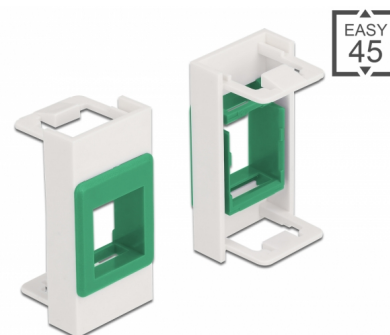

Delock Modul Easy 45 modulu Keystone, rozměru 22,5 x 45 mm, bílá / zelený

Popis

Tento modul Easy 45 značky Delock je určen k tomu, aby poskytoval držák Keystone. Normalizované rozměry umožňují snadnou montáž jednoho modulu Keystone zacvaknutím. Jednoduchý zaklapávací mechanismus zajišťuje, aby byl modul pevně na místě a aby bylo možno jej v případě potřeby snadno odstranit.

Přehledný a strukturovaný

Modul Easy 45 modulu Keystone je k dispozici v šesti různých barvách. To umožňuje barvami označovat a odlišit tak různé sítě nebo aplikace.

Spoje Easy 45

Easy 45 je proměnlivý modulární systém, který umožňuje dle potřeby přidávat komponenty jako například zásuvky, HDMI nebo USB připojení. Moduly Easy 45 jsou standardizované a lze je montovat na různé držáky modulů nebo do kabelovodů. Easy 45 tvoří rozhraní mezi elektrickou, síťovou a systémovou instalací a mnoha periferními zařízeními, jako například televizory, monitory, tiskárnami, laptopy a mnoha dalšími.

Číslo produktu 81356

EAN: 4043619813568

Země původu: China

Balení: Plastová taška se zipem

Technické detaily

- Jeden Keystone port 19,2 x 14,9 mm
- Materiál: PC plast
- Vhodný pro držák modulů Delock Easy 45
- Vhodný pro kabelovod 45 mm o minimální hloubce 45 mm
- Velikost modulu: 22,5 x 45 mm
- Rozměry (DxŠxV): cca. 22,5 x 45,0 x 22,0 mm
- Barva: bílá / zelený

Systémové požadavky